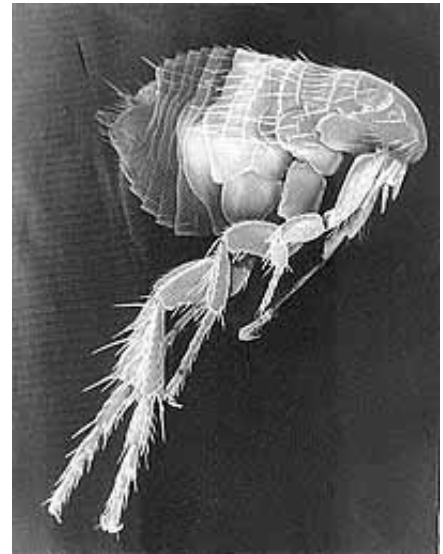

Polecane linki: [latarki](#), [odstraszacze](#), [akumulatory](#), [baterie](#), [noże](#) i [szczoryki](#), [sklep internetowy](#)